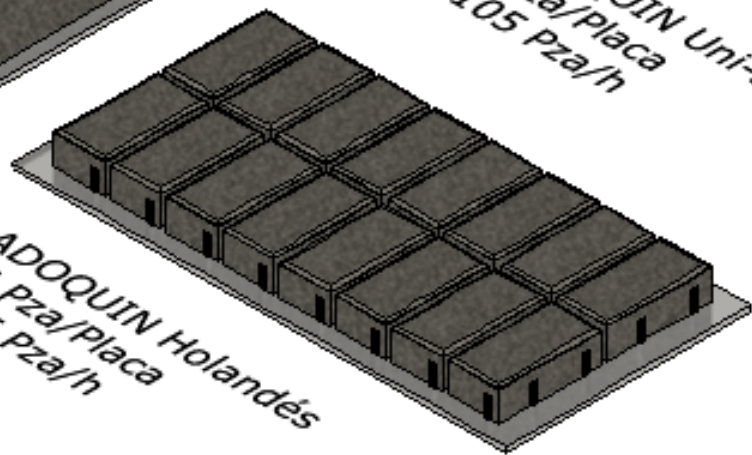

PRODUCTION CAPACITY BM 1600

[SEE HOW IT WORKS](#)

BLOCK 190x190x390mm
4 Pza/Placa
1381 Pza/h

Loseta 400x40x400 mm
2 Pza / Placa
690 Pza/h

BLOCK 140x190x390mm
6 Pza/Placa
2072 Pza/h

ADOQUIN Uni-Dekor
9 Pza/Placa
3105 Pza/h

BLOCK 120x190x390mm
7 Pza/Placa
2417 Pza/h

ADOQUIN Uni-Stone
9 Pza/Placa
3105 Pza/h

BLOCK 90x190x390mm
9 Pza/Placa
3105 Pza/h

ADOQUIN Holandés
16 Pza/Placa
5525 Pza/h

PRODUCTION CAPACITY BM1600

Phone
+1 360 694 1501