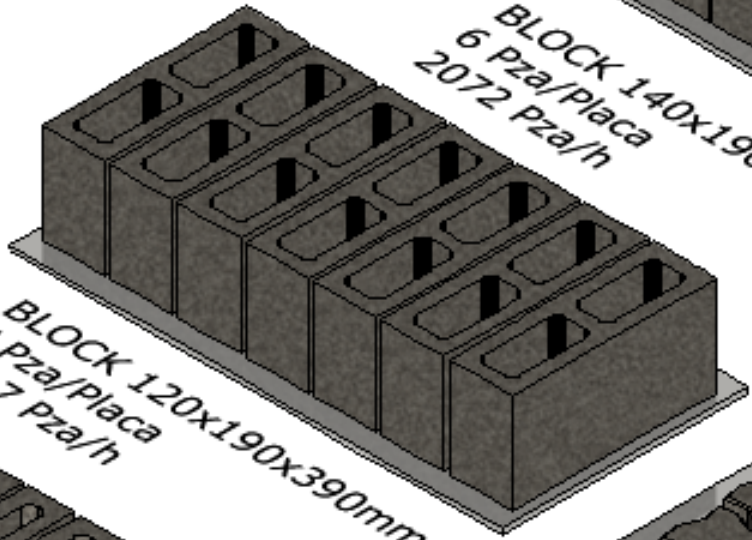

PRODUCTION CAPACITY BM 1600

[SEE HOW IT WORKS](#)

BLOCK 190x190x390mm
4 Pza/Placa
1381 Pza/h

Loseta 400x40x400 mm
2 Pza / Placa
690 Pza/h

BLOCK 140x190x390mm
6 Pza/Placa
2072 Pza/h

ADOQUIN Uni-Dekor
9 Pza/Placa
3105 Pza/h

BLOCK 120x190x390mm
7 Pza/Placa
2417 Pza/h

ADOQUIN Uni-Stone
9 Pza/Placa
3105 Pza/h

BLOCK 90x190x390mm
9 Pza/Placa
3105 Pza/h

ADOQUIN Holandés
16 Pza/Placa
5525 Pza/h

PRODUCTION CAPACITY BM1600

Phone
+1 360 694 1501