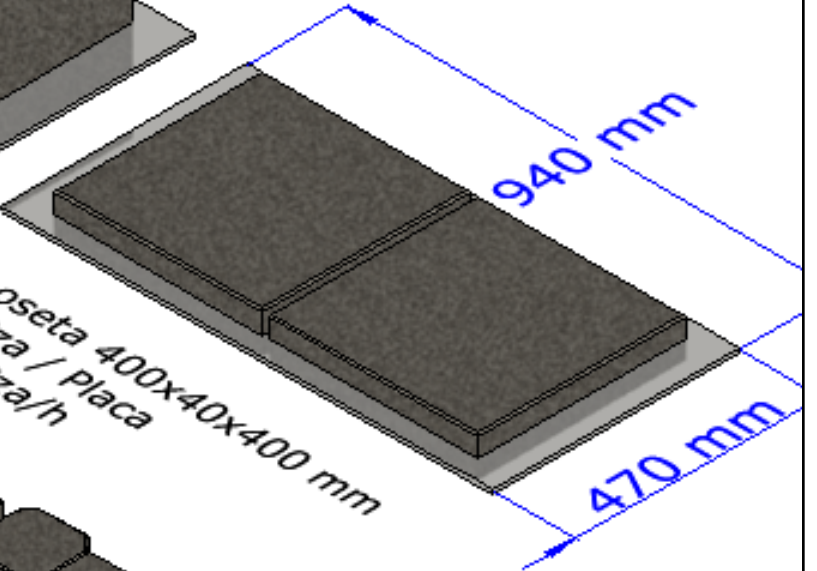

PRODUCTION CAPACITY BM 1600

[SEE HOW IT WORKS](#)

BLOCK 190x190x390mm
4 Pza/Placa
1381 Pza/h

Loseta 400x40x400 mm
2 Pza / Placa
690 Pza/h

BLOCK 140x190x390mm
6 Pza/Placa
2072 Pza/h

ADOQUIN Uni-Dekor
9 Pza/Placa
3105 Pza/h

BLOCK 120x190x390mm
7 Pza/Placa
2417 Pza/h

ADOQUIN Uni-Stone
9 Pza/Placa
3105 Pza/h

BLOCK 90x190x390mm
9 Pza/Placa
3105 Pza/h

ADOQUIN Holandés
16 Pza/Placa
5525 Pza/h

PRODUCTION CAPACITY BM1600

Phone
+1 360 694 1501