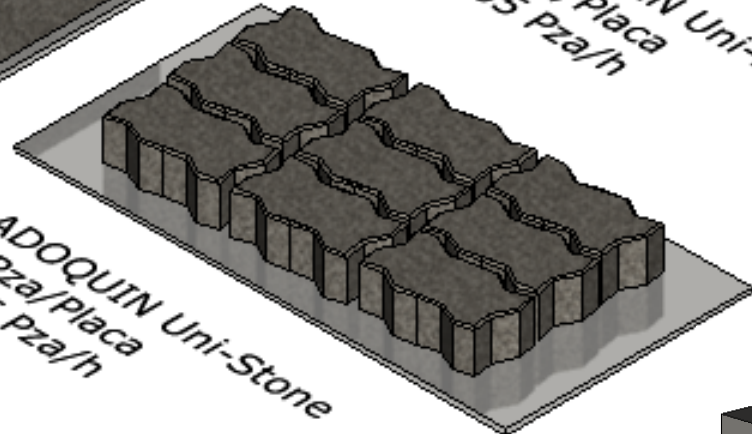

PRODUCTION CAPACITY BM 1600

[SEE HOW IT WORKS](#)

BLOCK 190x190x390mm
4 Pza/Placa
1381 Pza/h

Loseta 400x40x400 mm
2 Pza / Placa
690 Pza/h

BLOCK 140x190x390mm
6 Pza/Placa
2072 Pza/h

ADOQUIN Uni-Dekor
9 Pza/Placa
3105 Pza/h

BLOCK 120x190x390mm
7 Pza/Placa
2417 Pza/h

ADOQUIN Uni-Stone
9 Pza/Placa
3105 Pza/h

BLOCK 90x190x390mm
9 Pza/Placa
3105 Pza/h

ADOQUIN Holandés
16 Pza/Placa
5525 Pza/h

PRODUCTION CAPACITY BM1600

Phone
+1 360 694 1501