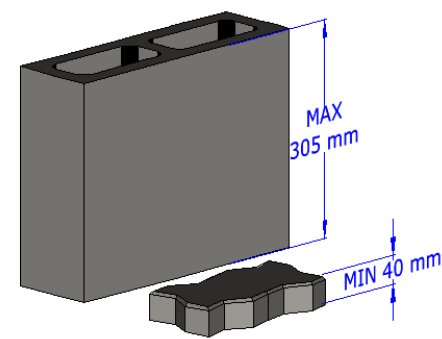

PRODUCTION CAPACITY BM 1600

[SEE HOW IT WORKS](#)

BLOCK 190x190x390mm
4 Pza/Placa
1381 Pza/h

Loseta 400x40x400 mm
2 Pza / Placa
690 Pza/h

BLOCK 140x190x390mm
6 Pza/Placa
2072 Pza/h

ADOQUIN Uni-Dekor
9 Pza/Placa
3105 Pza/h

BLOCK 120x190x390mm
7 Pza/Placa
2417 Pza/h

ADOQUIN Uni-Stone
9 Pza/Placa
3105 Pza/h

BLOCK 90x190x390mm
9 Pza/Placa
3105 Pza/h

ADOQUIN Holandés
16 Pza/Placa
5525 Pza/h

PRODUCTION CAPACITY BM1600

Phone
+1 360 694 1501