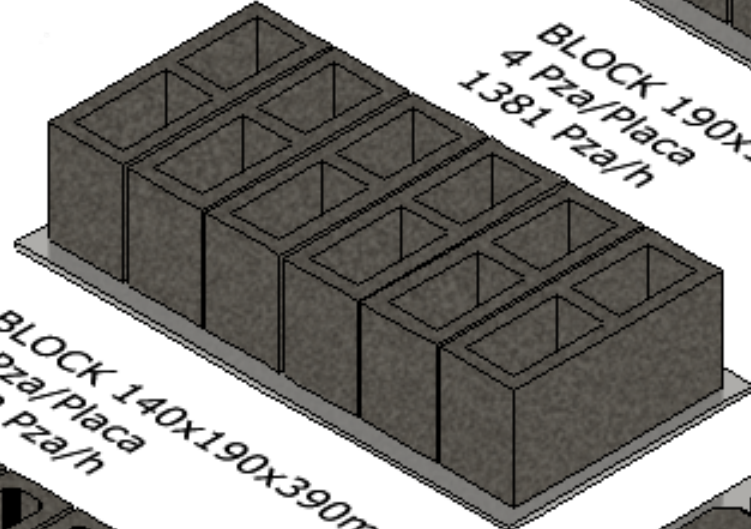

PRODUCTION CAPACITY BM 1600

[SEE HOW IT WORKS](#)

BLOCK 190x190x390mm
4 Pza/Placa
1381 Pza/h

Loseta 400x40x400 mm
2 Pza / Placa
690 Pza/h

BLOCK 140x190x390mm
6 Pza/Placa
2072 Pza/h

ADOQUIN Uni-Dekor
9 Pza/Placa
3105 Pza/h

BLOCK 120x190x390mm
7 Pza/Placa
2417 Pza/h

ADOQUIN Uni-Stone
9 Pza/Placa
3105 Pza/h

BLOCK 90x190x390mm
9 Pza/Placa
3105 Pza/h

ADOQUIN Holandés
16 Pza/Placa
5525 Pza/h

PRODUCTION CAPACITY BM1600

Phone
+1 360 694 1501