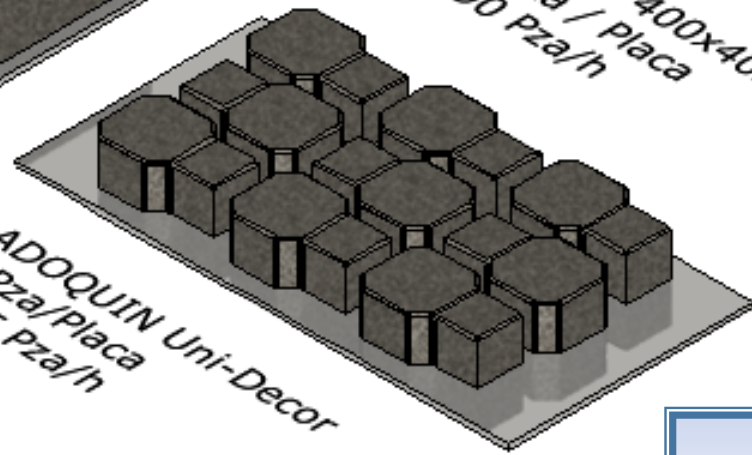

PRODUCTION CAPACITY BM 1600

[SEE HOW IT WORKS](#)

BLOCK 190x190x390mm
4 Pza/Placa
1381 Pza/h

Loseta 400x40x400 mm
2 Pza / Placa
690 Pza/h

BLOCK 140x190x390mm
6 Pza/Placa
2072 Pza/h

ADOQUIN Uni-Dekor
9 Pza/Placa
3105 Pza/h

BLOCK 120x190x390mm
7 Pza/Placa
2417 Pza/h

ADOQUIN Uni-Stone
9 Pza/Placa
3105 Pza/h

BLOCK 90x190x390mm
9 Pza/Placa
3105 Pza/h

ADOQUIN Holandés
16 Pza/Placa
5525 Pza/h

PRODUCTION CAPACITY BM1600

Phone
+1 360 694 1501