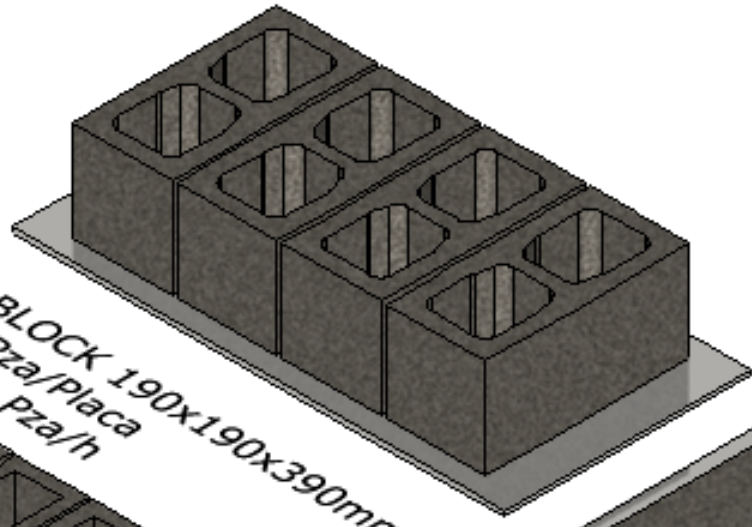

PRODUCTION CAPACITY BM 1600

[SEE HOW IT WORKS](#)

BLOCK 190x190x390mm
4 Pza/Placa
1381 Pza/h

Loseta 400x40x400 mm
2 Pza / Placa
690 Pza/h

BLOCK 140x190x390mm
6 Pza/Placa
2072 Pza/h

ADOQUIN Uni-Dekor
9 Pza/Placa
3105 Pza/h

BLOCK 120x190x390mm
7 Pza/Placa
2417 Pza/h

ADOQUIN Uni-Stone
9 Pza/Placa
3105 Pza/h

BLOCK 90x190x390mm
9 Pza/Placa
3105 Pza/h

ADOQUIN Holandés
16 Pza/Placa
5525 Pza/h

PRODUCTION CAPACITY BM1600

Phone
+1 360 694 1501