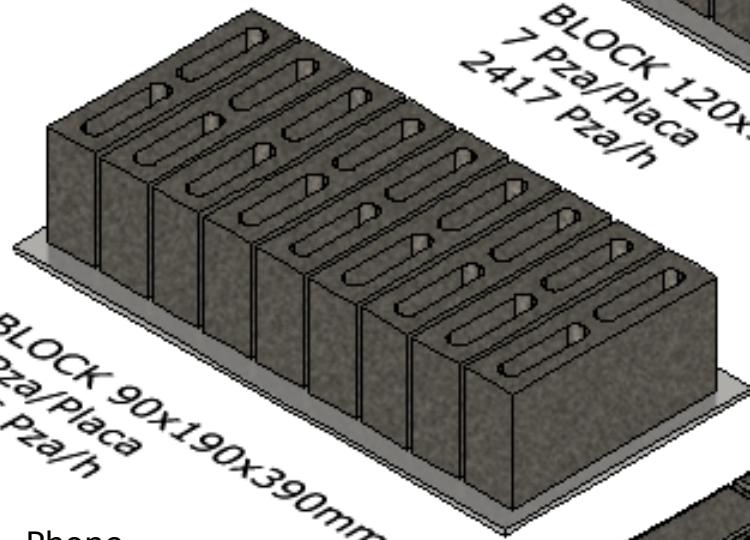

PRODUCTION CAPACITY BM 1600

[SEE HOW IT WORKS](#)

BLOCK 190x190x390mm
4 Pza/Placa
1381 Pza/h

Loseta 400x40x400 mm
2 Pza / Placa
690 Pza/h

BLOCK 140x190x390mm
6 Pza/Placa
2072 Pza/h

ADOQUIN Uni-Dekor
9 Pza/Placa
3105 Pza/h

BLOCK 120x190x390mm
7 Pza/Placa
2417 Pza/h

ADOQUIN Uni-Stone
9 Pza/Placa
3105 Pza/h

BLOCK 90x190x390mm
9 Pza/Placa
3105 Pza/h

ADOQUIN Holandés
16 Pza/Placa
5525 Pza/h

PRODUCTION CAPACITY BM1600

Phone
+1 360 694 1501